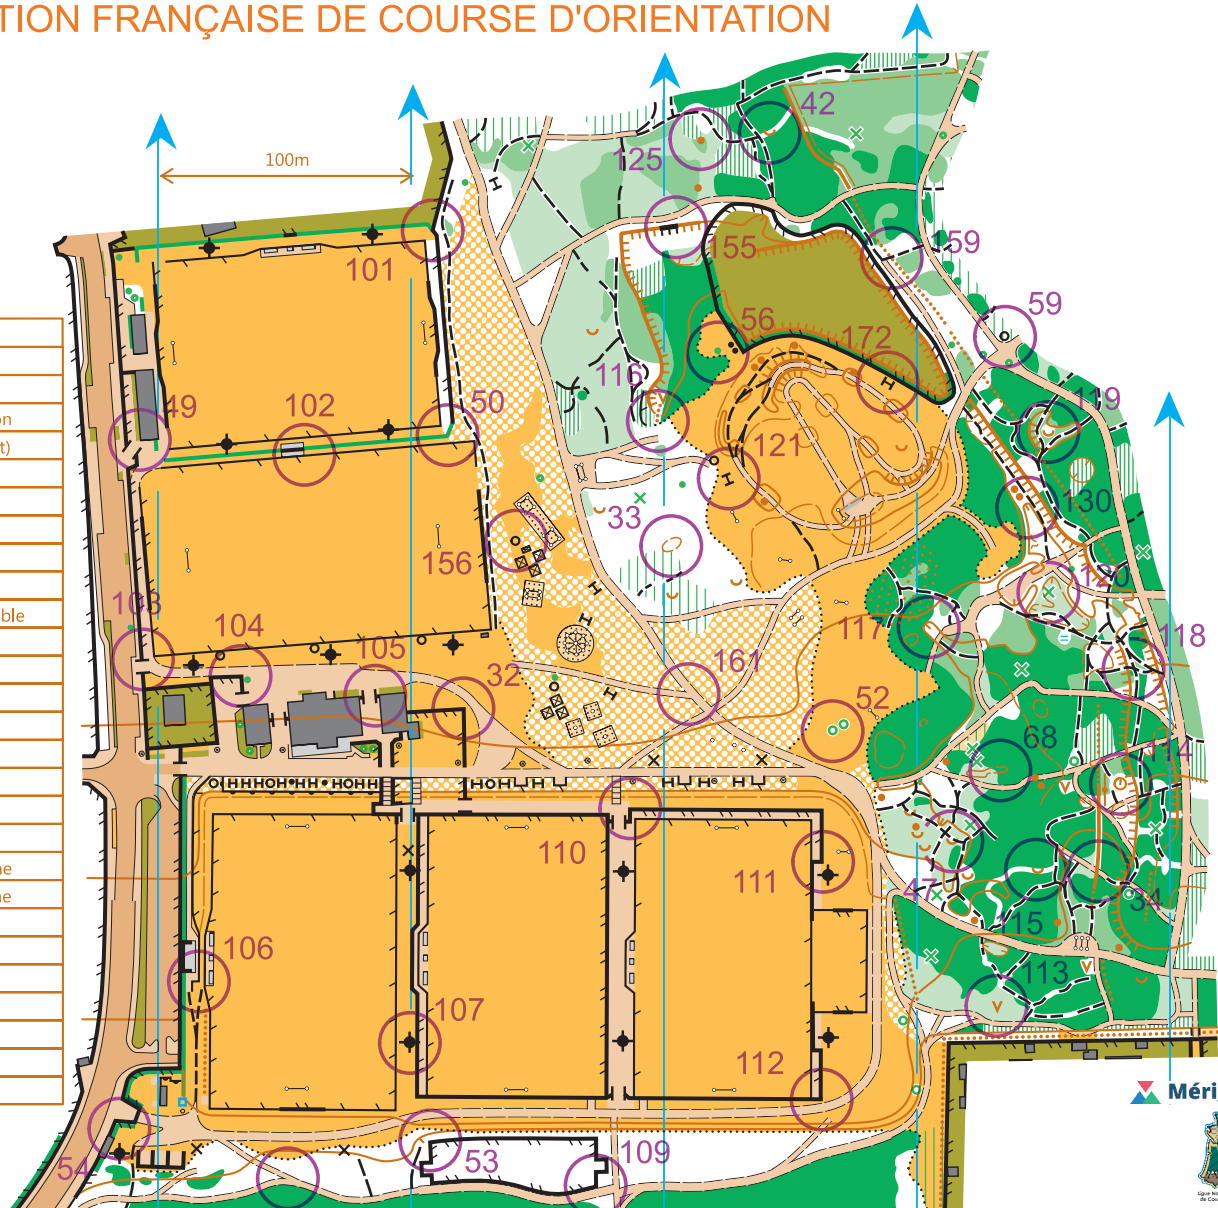

Le bois du Burck (extrait)

Echelle : 1/3000°
Equidistance : 2,5m

LEGENDE

	Courbe de niveau, Tiret de pente		Gros arbre remarquable
	Courbe de forme, Tiret de pente		Arbre ou buisson remarquable
	Abrupt de terre, Talus		Élément particulier de végétation
	Abrupt de terre important, Talus élevé		Zone asphaltée (trafic important)
	Petite levée de terre		Zone asphaltée (trafic léger)
	Ravine, Tranchée		Sentier non pavé
	Petit ravine, Fossé		Sentier non pavé ou trace
	Butte		Sentier non pavé peu visible
	Petite dépression		Mur franchissable
	Trou		Mur de soutènement franchissable
	Terrain accidenté		Mur infranchissable
	Falaise infranchissable		Clôture franchissable
	Bloc rocheux		Clôture infranchissable
	Terrain sablonneux découvert		Point de passage
	Marais		Zone interdite d'accès
	Puits / Fontaine		Bâtiment
	Terrain découvert		Passage couvert
	Terrain découvert avec arbres dispersés		Tour de grande hauteur
	Terrain découvert encombré		Élément important dû à l'homme
	Végétation, course lente		Élément important dû à l'homme
	Végétation, course lente, bonne visibilité		Escalier
	Végétation, marche		Ligne du Nord magnétique
	Végétation, marche, bonne visibilité		Équipement de plaine de jeu
	Végétation infranchissable		Banc, Siège
	Végétation infranchissable, Haie		Poteau d'éclairage
	Limite franche de culture		Table
	Limite franche de végétation		Poteau

Carte de course d'orientation n°2021-D33-358	
Carte de base : n°2012-D33-244	Numéro d'urgence : 15 ou 112
Relevés : Yves Deville	Dessin : Yves Deville
Coordonnées Géographiques : Latitude 44.81591 ; Longitude -0.64821	
La possession de cette carte n'implique pas un droit d'accès permanent. Une autorisation doit être demandée aux propriétaires des terrains. Autorisation d'accès (mairie, ONF, etc.) : mairie de Mérignac	
Toute reproduction interdite sans l'autorisation de l'auteur.	
Distribution : mairie de Mérignac	
Coordonnées CDCO : stade du Bouzet 33610 CESTAS (cgco@hotmail.fr)	